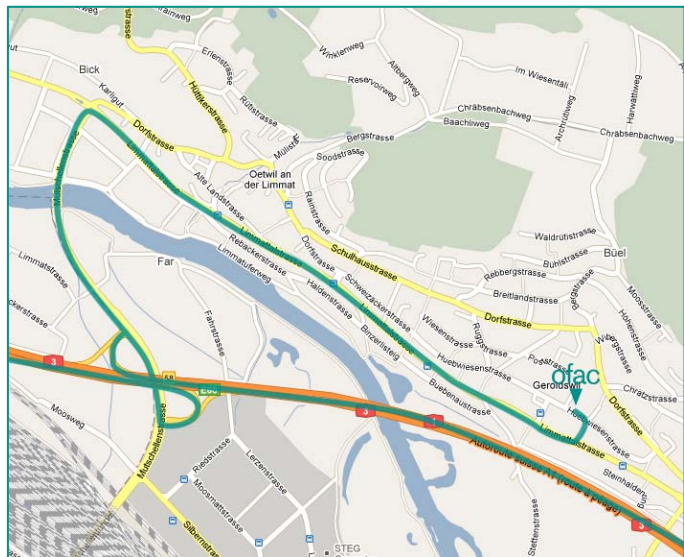

## Anfahrt Ofac Zürich

### Öffentliche Verkehrsmittel

Vom Hauptbahnhof Zürich:

- Nehmen Sie die S12 in Richtung Brugg AG oder die S3 Richtung Aarau oder Dietikon
- Steigen Sie in Dietikon aus
- Nehmen Sie den Bus 301 Richtung Oetwil an der Limmat oder 304 Richtung Zurich Frankental
- Steigen Sie an der Haltestelle Geroldswil Zentrum aus
- Laufen Sie in die Huebwiesenstrasse; Ofac befindet sich in der Nr. 21 gegenüber von einer kleinen Migros und einer Bäckerei.

### Auto

- Autobahn A1/A3
- Nehmen Sie die Ausfahrt Dietikon, Spreitenbach, Oetwil a.d.L
- Fahren Sie weiter Richtung Oetwil a.d.L auf der Mutschellenstrasse
- Nehmen Sie beim Kreisverkehr Oetwil an der Limmat die erste Ausfahrt
- Fahren Sie auf der Limmatalstrasse bis nach Geroldswil
- Biegen Sie links in die Gemeindehausstrasse ab
- Biegen Sie noch einmal links in die Huebwiesenstrasse ab
- Ofac befindet sich in der Nr. 21 gegenüber von einer kleinen Migros und einer Bäckerei.

Gegenüber von Ofac befinden sich zwei kostenpflichtige Parkplätze. Vor dem Gebäude und in der Strasse ist das Parkieren nicht möglich.